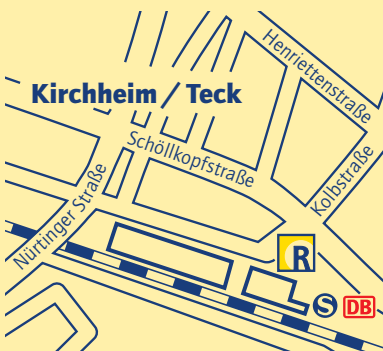

Radstation Kirchheim / Teck

Eugen Gerstenmaier Platz 3

73230 Kirchheim / Teck

Tel. 07021.739 90 76

Fax 07021.739 90 77

radstation-kirchheim@ebi-esslingen.de

Öffnungszeiten:

Mo. bis Sa. 7.00 – 19.30 Uhr

Hier können Sie uns finden:

Unsere Leistungen:

Bewachung

Wetterunabhängig, sicher, bewacht und überdacht

Verleih

Gepflegte und moderne Fahrräder, geringe Leihgebühr

Service

Während der Parkzeit Wartung, Pflege, Reparatur

in Kooperation mit:

Radstation Kirchheim / Teck
Abteilung der

www.ebi-esslingen.de